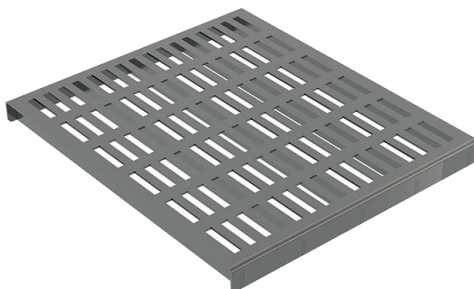

Rest
295 x 430 mm
APR1-1131